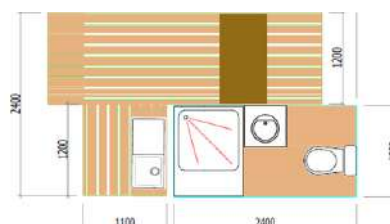

Emplacement Freecamp

Camping
La Chênaie

Jusqu'à 6 pers

Superficie :

80 m²

Tente

Caravane

Camping-car

Accès électricité : 10 amp

Accès sanitaire
(WC, douche, évier)

Borne eau à proximité

Animal accepté

Wifi gratuit

Barbecue électrique
autorisé

Place de parking sur
emplacement + parking du
camping

Cuisine

- Evier
- Plaque de cuisson
- Hotte
- Petit Réfrigérateur
- Petit congélateur

Salle d'eau

- Douche
- Lavabo
- WC